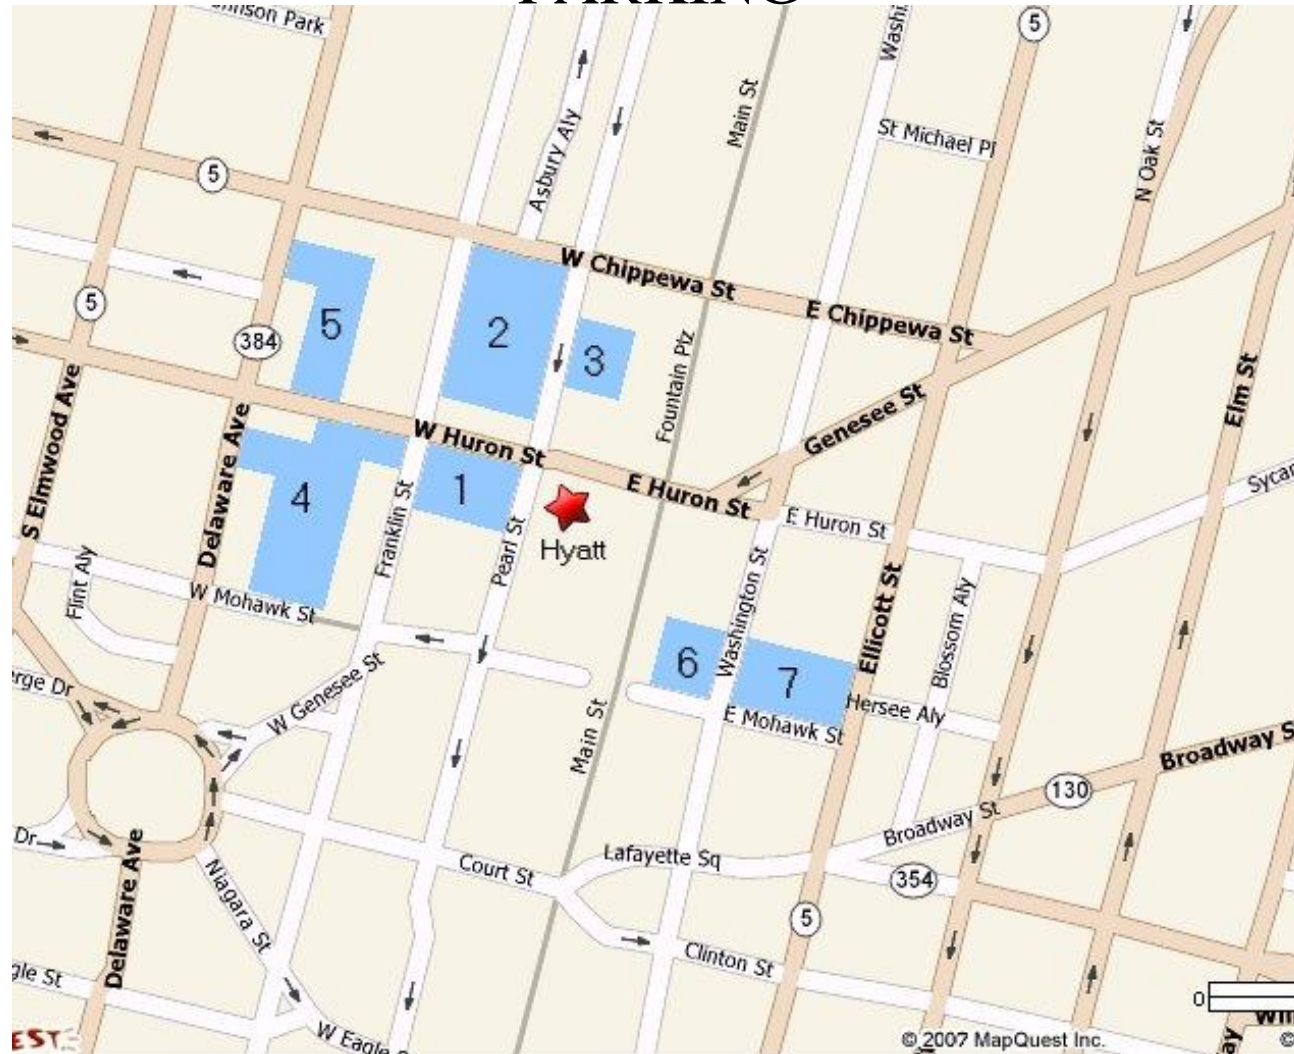

PARKING

	<u>RAMP/LOT</u>	<u>PHONE</u>	<u>SPACES</u>
1.	Allpro – Open Lot	849-PARK	147
2.	BCAR – Augspurger Ramp	849-5812	1,357
3.	Allpro – Key Center	849-PARK	250
4.	Allpro – Lot # 37	849-PARK	280
5.	Standard Parking – Media Lot	847-8898	240
6.	Allpro – Lot #28	849-PARK	85
7.	BCAR – Mohawk Ramp	849-5812	609